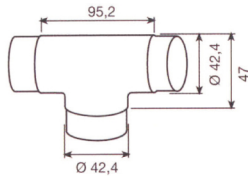

TEE

EX210

TEE $\varnothing 42,4$ - INOX AISI 304 SATINATO