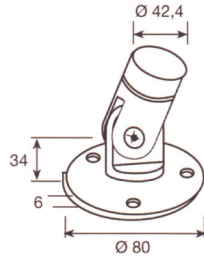

## EX021

SNODO CON PIASTRA  $\varnothing 42,4$  - INOX AISI 304 SATINATO

## EX250

SNODO  $\varnothing 42,4$  - INOX AISI 304 SATINATO

## EX251

SNODO DOPPIO  $\varnothing 42,4$  - INOX AISI 304 SATINATO

## EX075

SNODO 12 - INOX AISI 304 SATINATO