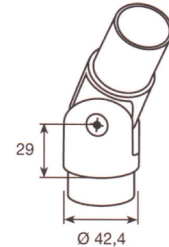

## EX021

SNODO CON PIASTRA  $\varnothing 42,4$  - INOX AISI 304 SATINATO

## EX250

SNODO  $\varnothing 42,4$  - INOX AISI 304 SATINATO

## EX251

SNODO DOPPIO  $\varnothing 42,4$  - INOX AISI 304 SATINATO