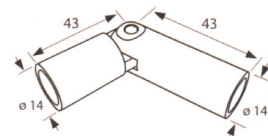

## EX021

SNODO CON PIASTRA  $\varnothing 42,4$  - INOX AISI 304 SATINATO

## EX250

SNODO  $\varnothing 42,4$  - INOX AISI 304 SATINATO

## EX251

SNODO DOPPIO  $\varnothing 42,4$  - INOX AISI 304 SATINATO