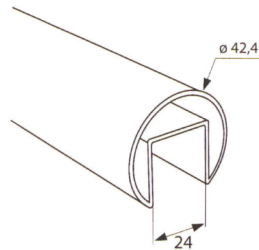

SISTEMA CAVO

EX490

CAVO 4 mm - INOX AISI 316L

EX910

TUBO SAGOMATO SP. 1,5 mm Ø 42,4 - AISI 304 SATINATO