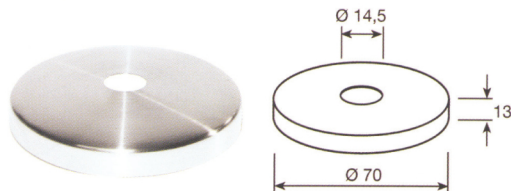

PLACCHE DI COPERTURA

EX019

PLACCA DI COPERTURA $\varnothing 42,4 \varnothing 125$ - INOX AISI 304 SATINATO

EX029

PLACCA DI COPERTURA $\varnothing 42,4 \varnothing 85$ - INOX AISI 304 SATINATO

EX065

PLACCA DI COPERTURA $\varnothing 14,5 \varnothing 70$ - INOX AISI 304 SATINATO

EX075

PLACCA DI COPERTURA $\varnothing 12 \varnothing 75$ - INOX AISI 304 SATINATO