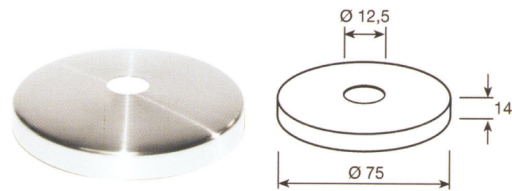

PLACCHE DI COPERTURA

EX019

PLACCA DI COPERTURA $\varnothing 42,4 \varnothing 125$ - INOX AISI 304 SATINATO

EX029

PLACCA DI COPERTURA $\varnothing 42,4 \varnothing 85$ - INOX AISI 304 SATINATO

EX065

PLACCA DI COPERTURA $\varnothing 14,5 \varnothing 70$ - INOX AISI 304 SATINATO

EX075

PLACCA DI COPERTURA $\varnothing 12 \varnothing 75$ - INOX AISI 304 SATINATO