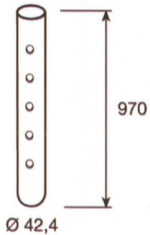

PIANTANE

EX1315A

TUBOLARE PER ACCESSORI H 970 mm.
CON 5 FORI A 90° - INOX AISI 304 SATINATO

EX1335A

TUBOLARE PER ACCESSORI H 1160 mm.
CON 5 FORI A 90° - INOX AISI 304 SATINATO