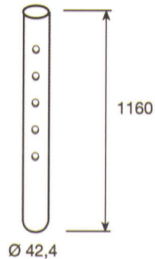

PIANTANE

EX1315A

TUBOLARE PER ACCESSORI H 970 mm.
CON 5 FORI A 90° - INOX AISI 304 SATINATO

EX1335A

TUBOLARE PER ACCESSORI H 1160 mm.
CON 5 FORI A 90° - INOX AISI 304 SATINATO