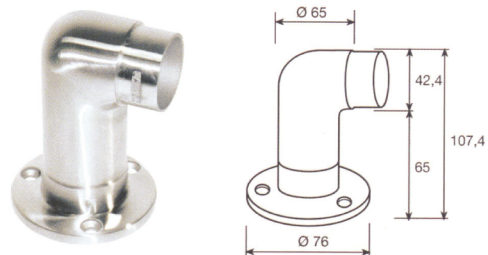

ANCORAGGI

EX010

ANCORAGGIO Ø 42,4 Ø 120 - INOX AISI 304 SATINATO

EX020

ANCORAGGIO Ø 42,4 Ø 80 - INOX AISI 304 SATINATO

EX090

ANCORAGGIO A 90° Ø 42,4 Ø 76 - INOX AISI 304 SATINATO

EX100

ANCORAGGIO A 90° LUNGO Ø 42,4 Ø 76 - INOX AISI 304 SATINATO