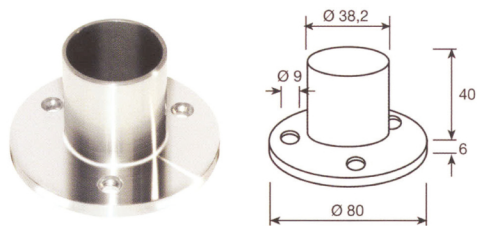

ANCORAGGI

EX010

ANCORAGGIO Ø 42,4 Ø 120 - INOX AISI 304 SATINATO

EX020

ANCORAGGIO Ø 42,4 Ø 80 - INOX AISI 304 SATINATO

EX090

ANCORAGGIO A 90° Ø 42,4 Ø 76 - INOX AISI 304 SATINATO

EX100

ANCORAGGIO A 90° LUNGO Ø 42,4 Ø 76 - INOX AISI 304 SATINATO