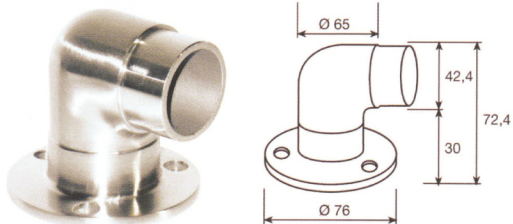

ANCORAGGI

EX010

ANCORAGGIO Ø 42,4 Ø 120 - INOX AISI 304 SATINATO

EX020

ANCORAGGIO Ø 42,4 Ø 80 - INOX AISI 304 SATINATO

EX090

ANCORAGGIO A 90° Ø 42,4 Ø 76 - INOX AISI 304 SATINATO

EX100

ANCORAGGIO A 90° LUNGO Ø 42,4 Ø 76 - INOX AISI 304 SATINATO