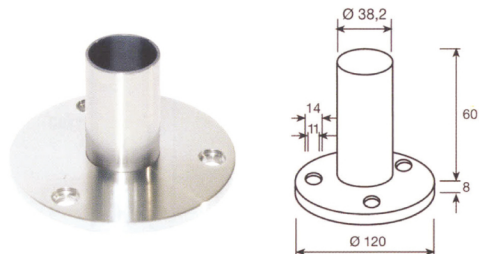

ANCORAGGI

EX010

ANCORAGGIO Ø 42,4 Ø 120 - INOX AISI 304 SATINATO

EX020

ANCORAGGIO Ø 42,4 Ø 80 - INOX AISI 304 SATINATO

EX090

ANCORAGGIO A 90° Ø 42,4 Ø 76 - INOX AISI 304 SATINATO

EX100

ANCORAGGIO A 90° LUNGO Ø 42,4 Ø 76 - INOX AISI 304 SATINATO